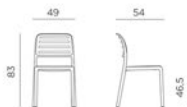

COSTA BISTROT

design Raffaello Galotto

Ref. 245

 3.9 termék súlya kg-ban

 6 0,423 m³ csomagolás zsugorfóliában

 24 pz 24 db / raklap

 6 pz 6 db-ig rakásolható

 CATAS Catas által tesztelt termék

Monobloc szék, karfa nélkül
Üvegszállal erősített polipropilénből.
Anyagában színezett.
Matt felület.
UV álló, felületkezelte.
Csúszásmentes lábak.
Könnyen tisztítható.
Többféle színben rendelhető.

BIANCO