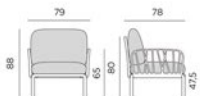

KOMODO POLTRONA

design Raffaello Galiotto

Ref. 371

 14,3 termék súlya kg-ban

 1 0,286 m² csomagolás zsugorfolióban

 6 pz 6 db / raklap

 összeszerelést igényel

 **CADAS** Catas által tesztelt termék

Moduláris fotel

Üvegszállal erősített
polipropilénből.

Anyagában színezett.

Matt felület.

A háttálya és a kartámaszok
mindegyik oldalra rögzíthető,
cserélhető.

UV álló, felületkezelt.